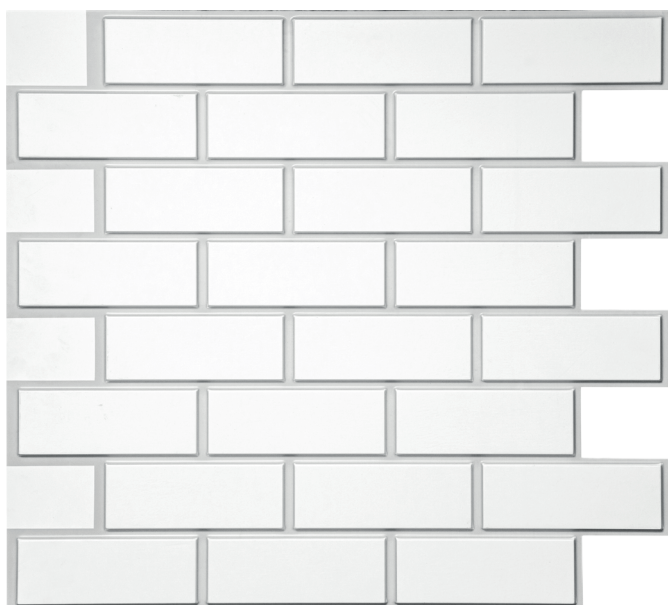

Маттоне

ТП10025497

Размер (мм) 600x600x8