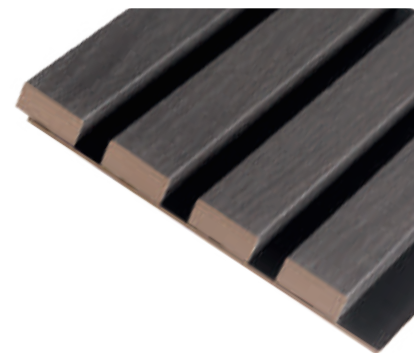

Вес (кг) 5,3

Ель сибирская

ТП10028906

Размер (мм) 2750x165x19

Упаковка (шт) 1

Вес (кг) 5,3

Ироко

ТП10028907