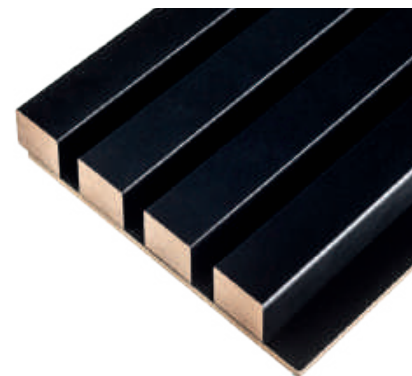

Черный

ТП10028903

Размер (мм) 2750x165x19

Упаковка (шт) 1

Вес (кг) 5,3