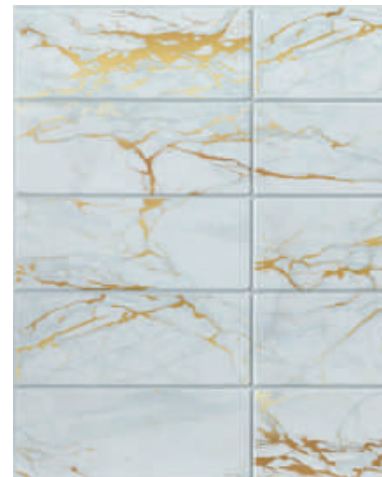

Плитка Мраморный фьюжн

ТП10026211

Размер (мм) 955x480x0,3

Упаковка (шт) 10

Вес (кг) 0,2