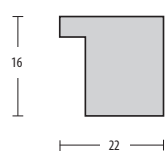

Материал: МДФ

Размер панели: 2750x160x9 мм

Преимущества:

- Простой и быстрый монтаж на контактный клей;
- Современный дизайн;
- Не требуют профессиональных навыков монтажа.

Белая BR 01

ТП10028908

Размер (мм) 2750x160x9

Материал: Вспененный полистирол высокой плотности

Размер панели: 2800x120x10 мм

👍 Преимущества:

- Четкая текстура дерева;
- Легкость ухода;
- Простой монтаж;
- Высокая прочность;
- Влагостойкость;

длина 2800 мм

длина 2800 мм

длина 2800 мм

Завершающие планки к панелям 3D RAIL

Основная панель 2800x120x10 мм

Завершающая планка тип А
2800x30x16 мм

Завершающая планка тип В
2800x22x16 мм

Ясень серый

ТП10029673