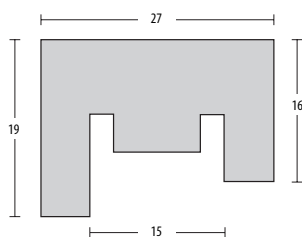

Материал: МДФ

Размер панели: 2750x165x19 мм

👍 Преимущества:

- Высокое качество материалов;
- Современный дизайн;
- Практичный формат;
- Конструкция, готовая к установке;
- Скрытый крепеж;

Завершающий профиль

Монтажная планка

* - цвет завершающего профиля соответствует цвету рейки на панели

Основная панель 2750x165x19 мм

Завершающий профиль 2750x27x19 мм

Монтажная планка 2750x15x8 мм

Береза белая

ТП10028900

Размер (мм) 2750x165x19