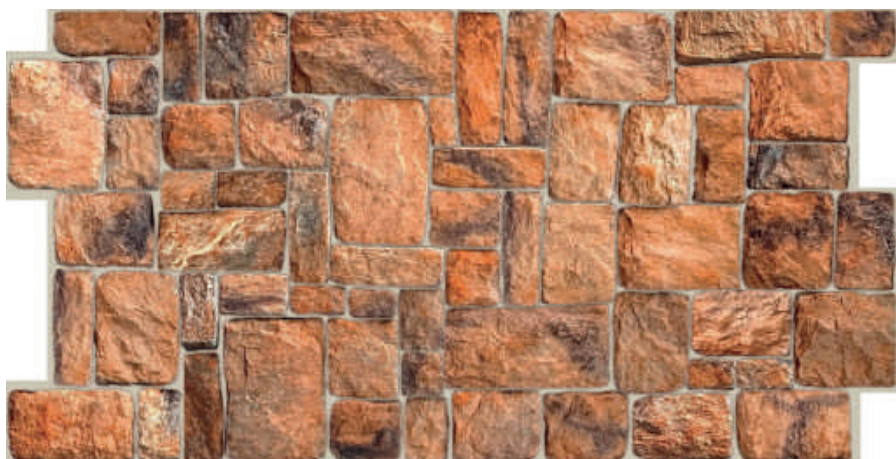

Камень натуральный

ТП10007349

Размер (мм) 980x498x0,3

Упаковка (шт) 10

Вес (кг) 0,24