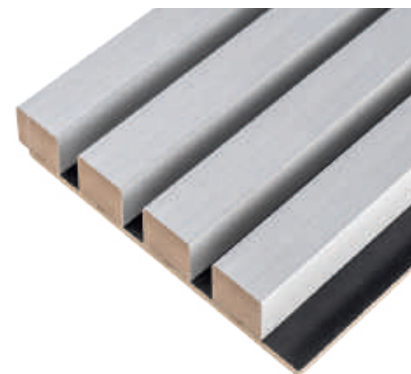

Береза черная

ТП10028901

Размер (мм) 2750x165x19

Упаковка (шт) 1

Вес (кг) 5,3