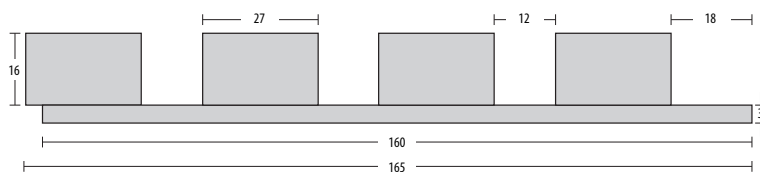

Основная панель 2750x165x19 мм