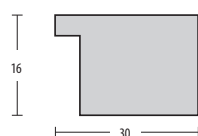

Материал: Вспененный полистирол высокой плотности

Размер панели: 2800x120x10 мм

👍 Преимущества:

- Четкая текстура дерева;
- Легкость ухода;
- Простой монтаж;
- Высокая прочность;
- Влагостойкость;

длина 2800 мм

длина 2800 мм

длина 2800 мм

Завершающие планки к панелям 3D RAIL

Основная панель 2800x120x10 мм

Завершающая планка тип А
2800x30x16 мм

Завершающая планка тип В
2800x22x16 мм

Ясень серый

ТП10029673